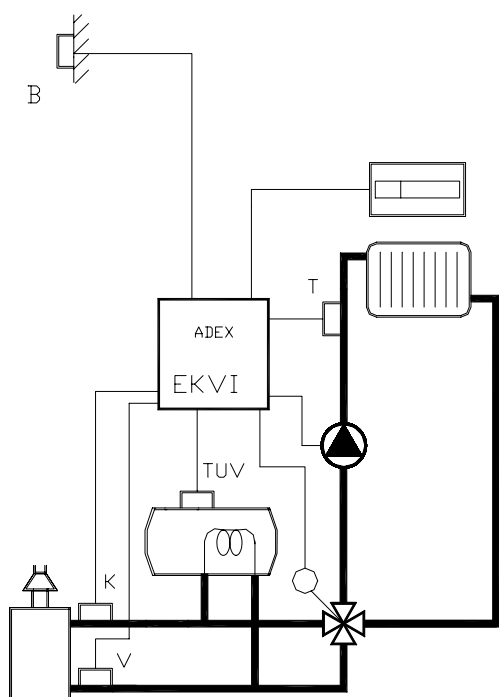

# ADEX EKVI 3.1 DIN

EKVITERMNÍ REGULÁTOR

Provedení: na DIN lištu

tel. 572 633 985

Regulátor ADEX EKVI je určen pro regulaci dodávky tepla směšováním. Využívá principu změn teploty topné vody podle změn venkovní teploty. Používá se v objektech, kde je s ohledem na způsob užívání nemožné vybrat referenční místnost - například vícebytové domy, objekty s více nezávislými uživateli, ...