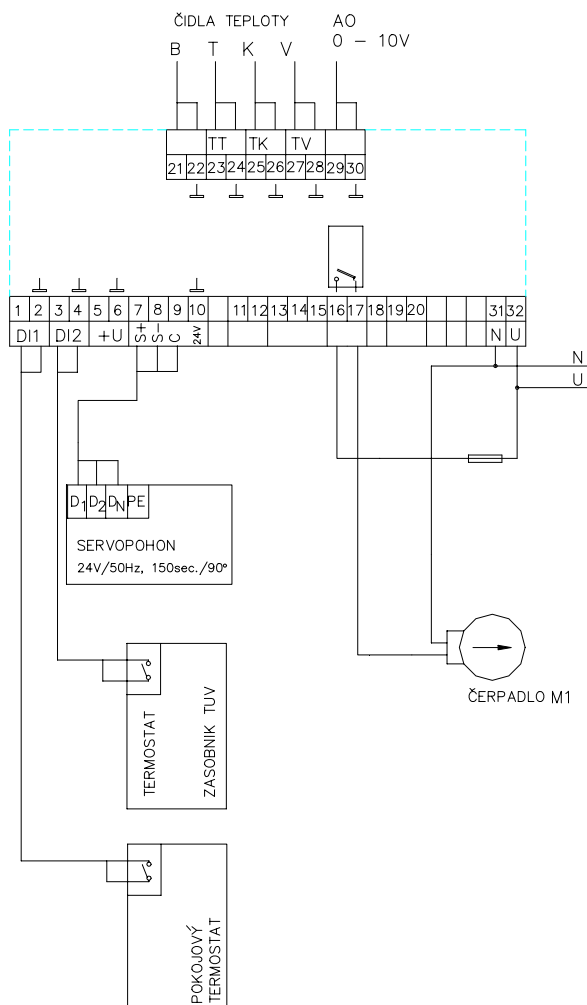

U Korečnice  
Uherský Brod  
688 01

# ADEX EKVI 3.1 DIN

EKVITERMNÍ REGULÁTOR

Provedení: na DIN lištu

tel. 572 633 985

Regulátor ADEX EKVI je určen pro regulaci dodávky tepla směšováním. Využívá principu změn teploty topné vody podle změn venkovní teploty. Používá se v objektech, kde je s ohledem na způsob užívání nemožné vybrat referenční místnost - například vícebytové domy, objekty s více nezávislými uživateli, ...