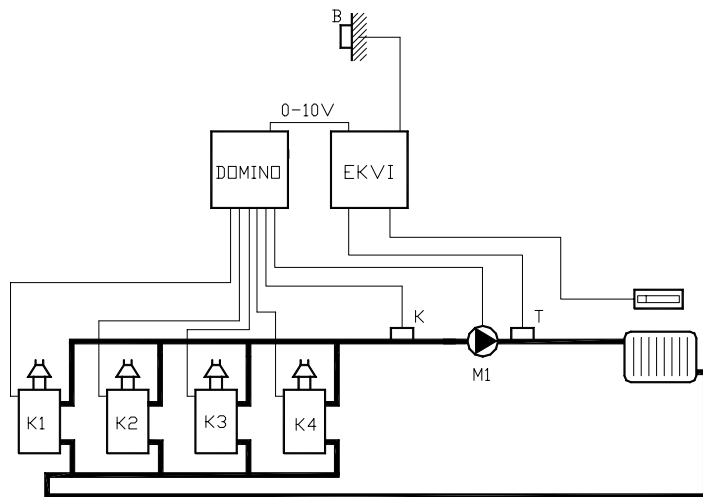

# ADEX EKVI 3.1 DIN

EKVITERMNÍ REGULÁTOR

Provedení: na DIN lištu

tel. 572 633 985

Regulátor ADEX EKVI je určen pro regulaci dodávky tepla směšováním. Využívá principu změn teploty topné vody podle změn venkovní teploty. Používá se v objektech, kde je s ohledem na způsob užívání nemožné vybrat referenční místnost - například vícebytové domy, objekty s více nezávislými uživateli, ...