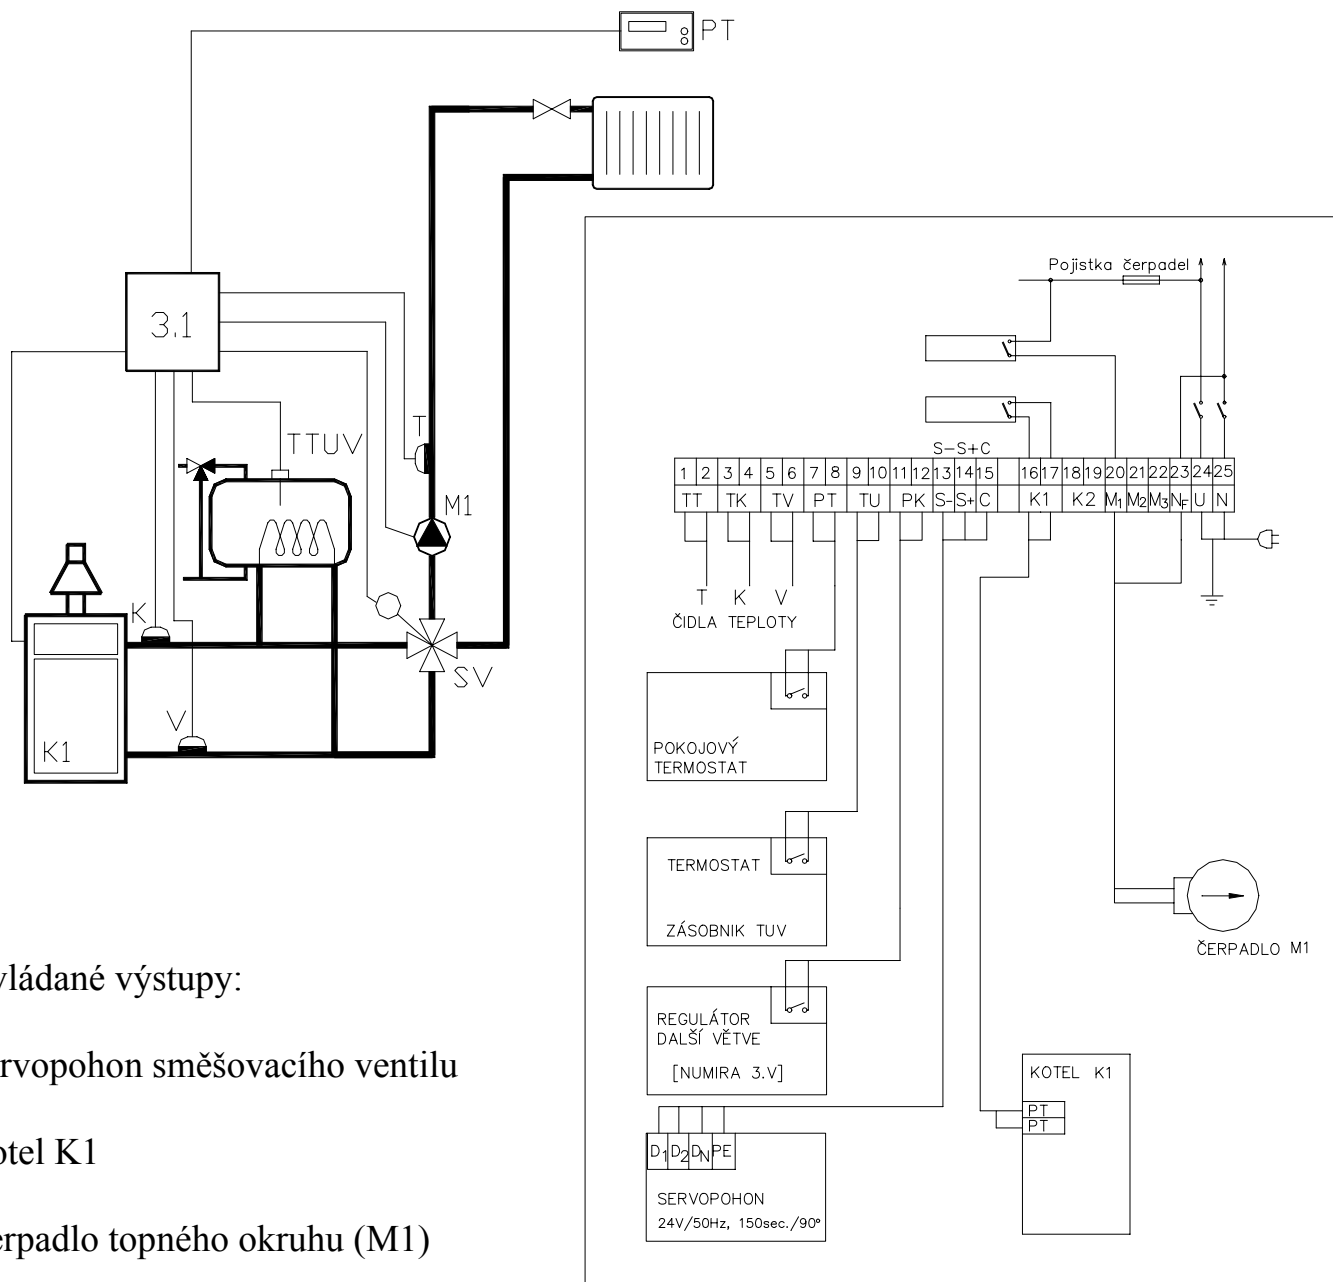

# ADEX

DYNAMICKÝ REGULÁTOR TOPENÍ

tel. 572 633 985

Provedení: **ADEX NUMIRA 3.1**

Regulátor ADEX Numira 3.1 je variantou regulátoru ADEX Numira pro kotleny s jedním kotlem bez oběhového čerpadla v kotlovém okruhu a bez nabíjení TUV nabíjecím čerpadlem (samotížně lze zásobník TUV nabíjet). Pro samotížné nabíjení zásobníku TUV je vhodné použít termostatický směšovací ventil na teplou užitkovou vodu.

## Topenářské schéma

Ovládané výstupy:

Servopohon směšovacího ventilu

Kotel K1

Čerpadlo topného okruhu (M1)

Zapojovací schéma ADEX Numira 3.1