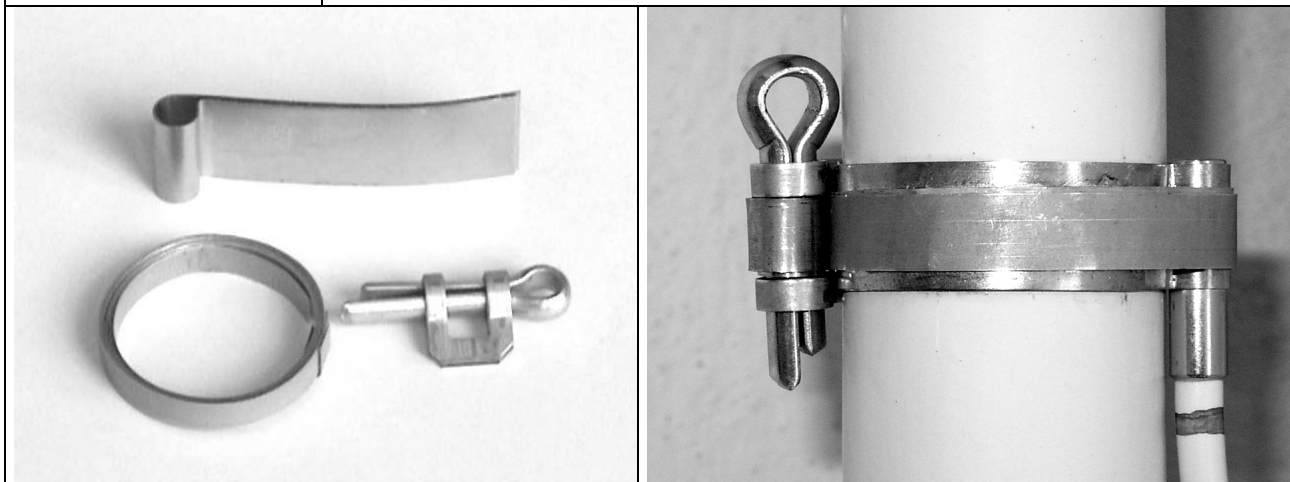

## Kontaktní pásek Cu se sponou

(PRO PŘÍLOŽNÉ ČIDLO TEPLoty ADEX )

Provedení:

Kontaktní pásek Cu se sponou se používá k montáži příložného teplotního čidla ADEX C na potrubí.  
Obsah soupravy : Kontaktní pásek Cu, montážní pásek, spona.